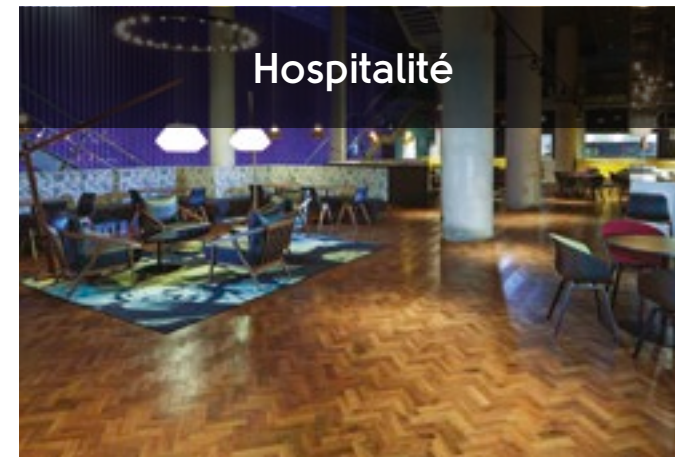

Client:
Dragon Sports Bar

Lieu:
Saint George, ON

Produit:
Hickory Peppercorn **EW02**

Taille de l'Espace:
1800 pieds carrés